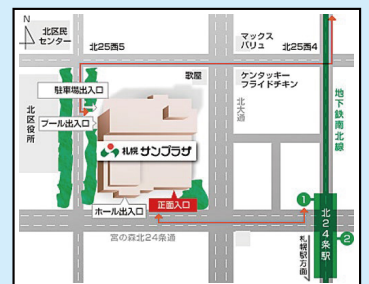

ご利用時間 月~金曜 9時00分~17時00分 土日祝日および12月29日~1月3日はお休みです。